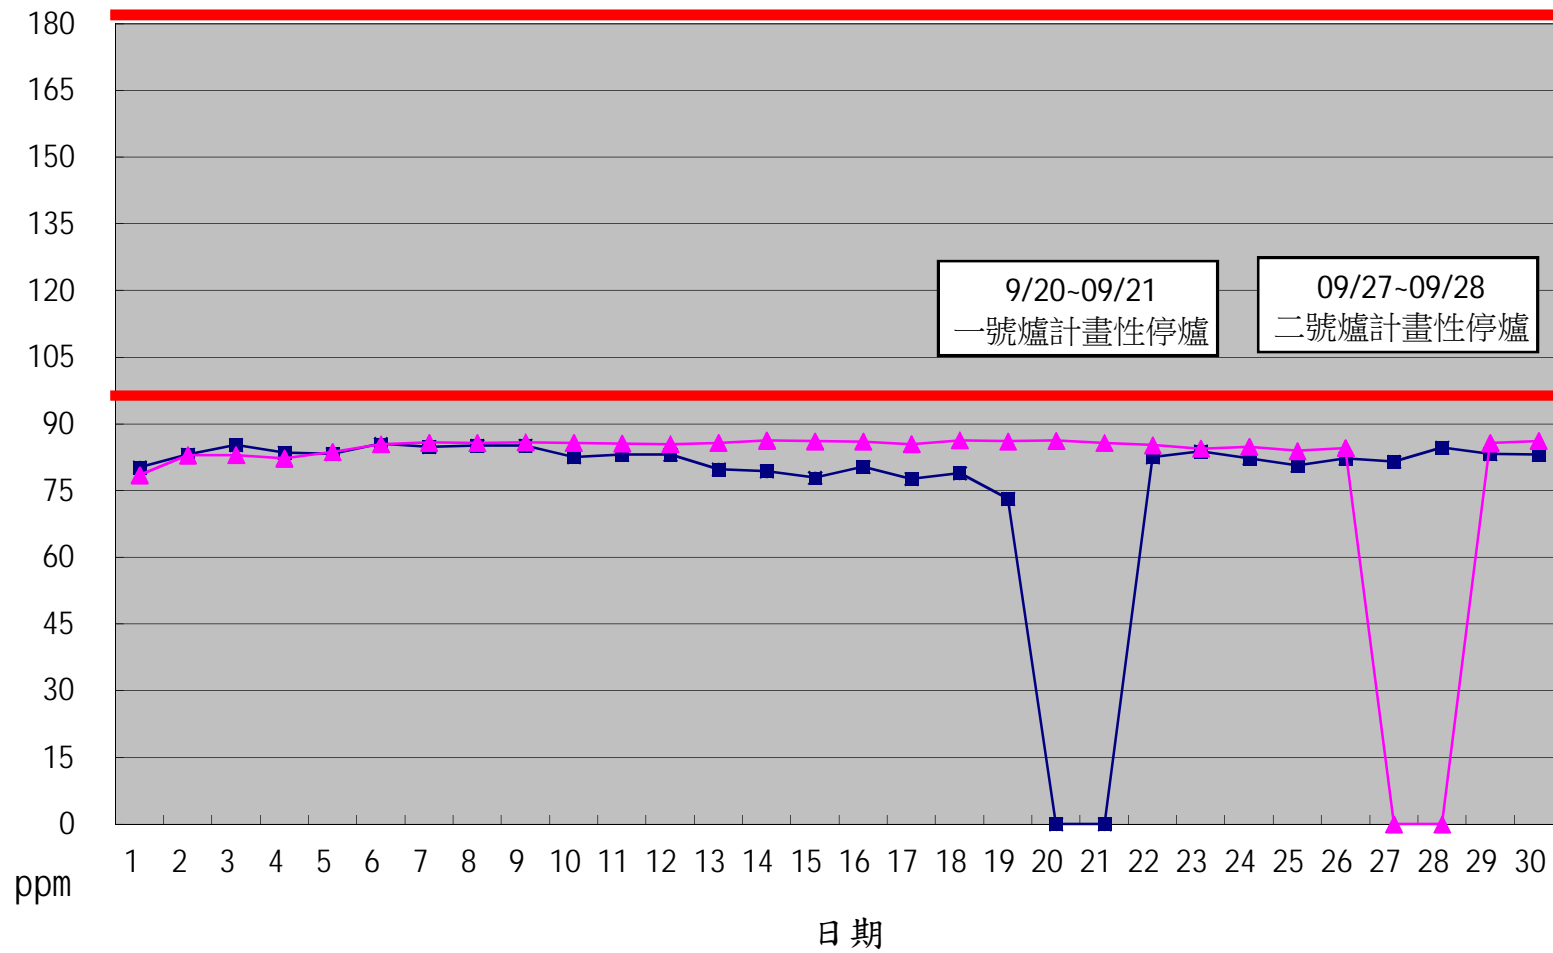

## 一百零三年九月份 NO<sub>x</sub> 單日24小時整月排放監測紀錄

法規值

合約值

一號爐

二號爐