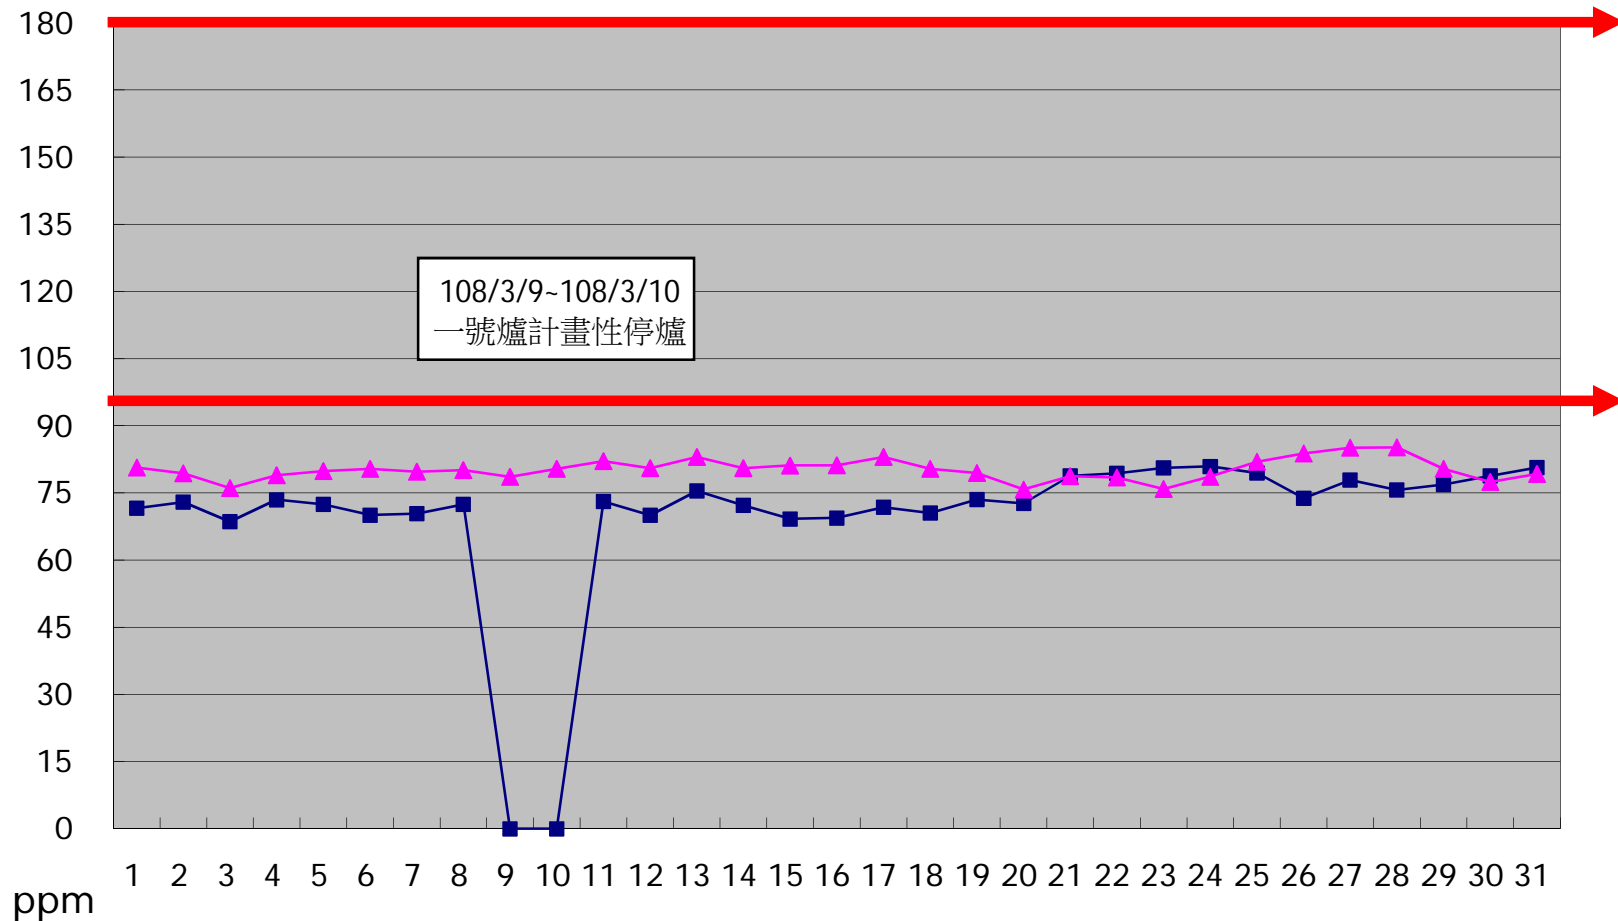

## 一百零八年三月份 NO<sub>x</sub> 單日24小時整月排放監測紀錄

法規值

合約值

ppm

日期