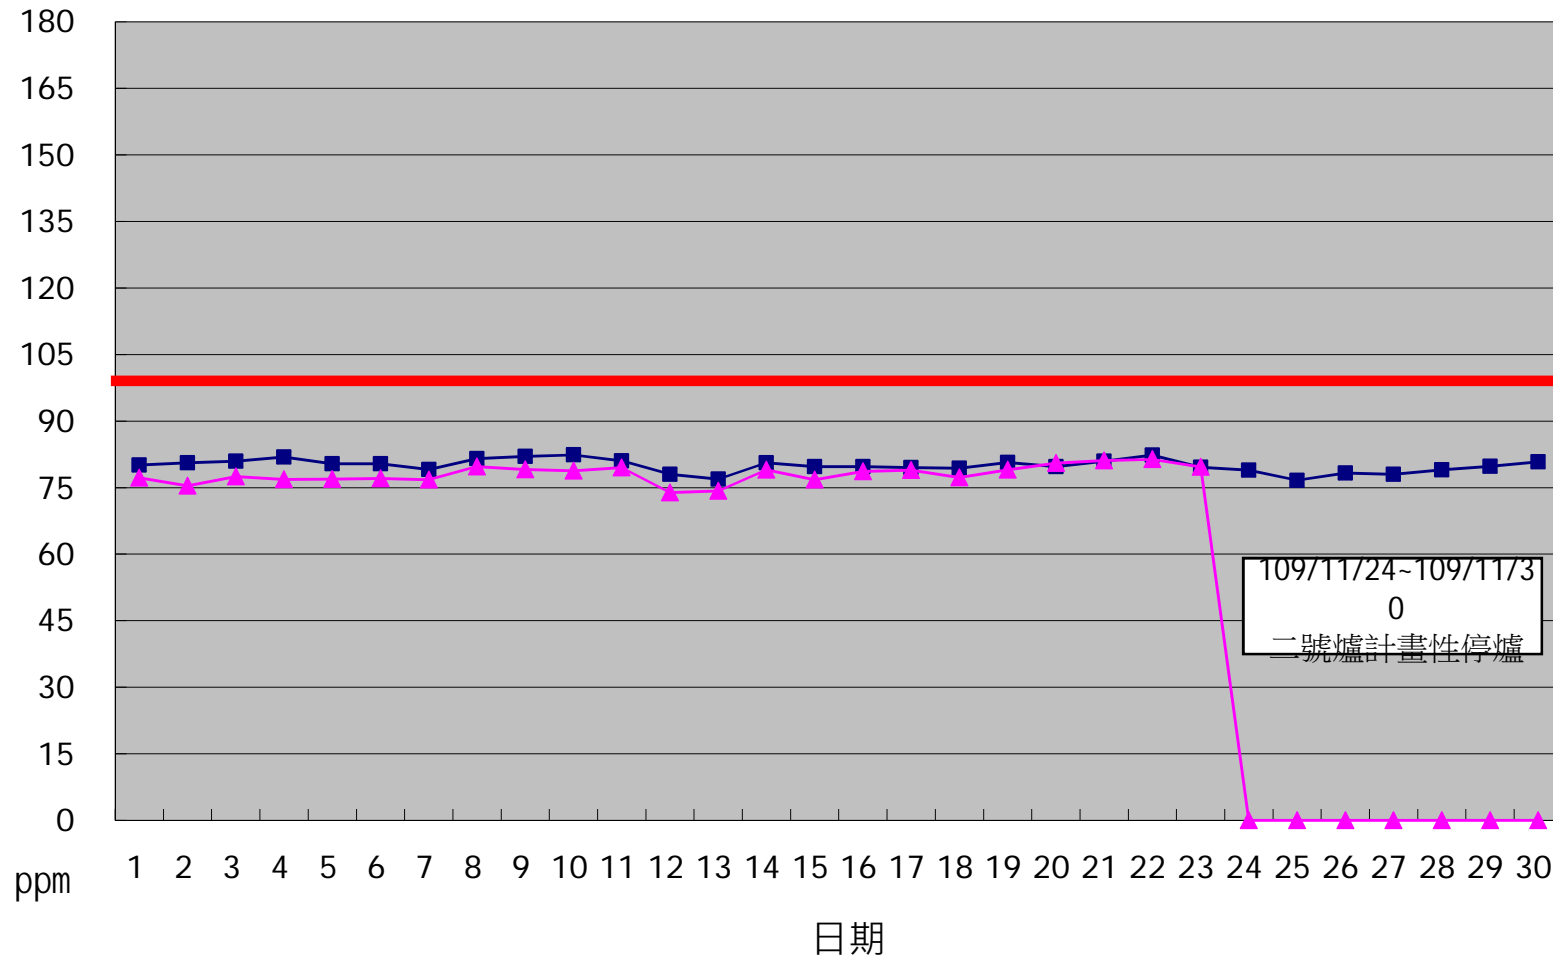

## 一百零九年十一月份 NO<sub>x</sub> 單日24小時整月排放監測紀錄

法規值

合約值

■ 一號爐      ▲ 二號爐